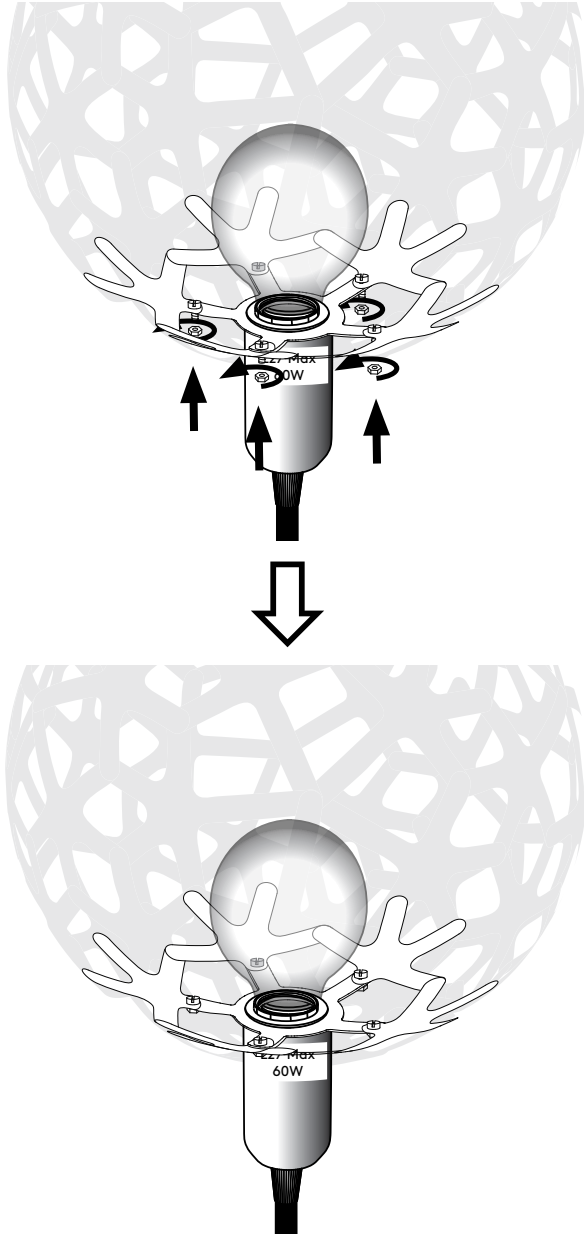

# Coral Table Lamp Kitset

a

x1

b

x5

**EN** This conversion kit is made to fit any lamp holder 40mm in diameter (E27/E26)

**ES** Este kit de conversión está hecho para adaptarse a cualquier portalámparas de 40 mm de diámetro (E27/E26)

**DK** Dette konverteringssæt er lavet til at passe til enhver lampholder indeholdende 40 mm i diameter (E27/E26)

**IT** Questo kit di conversione è realizzato per adattarsi a qualsiasi portalampana da 40 mm di diametro (E27/E26)

**FR** Ce kit de conversion est conçu pour s'adapter à tous les supports de lampes de 40 mm de diamètre (E27/E26)

**DE** Dieser Umbausatz passt zu jedem Lampenhalter mit einem Durchmesser von 40 mm (E27/E26)

# 7

- **MAX 60W**