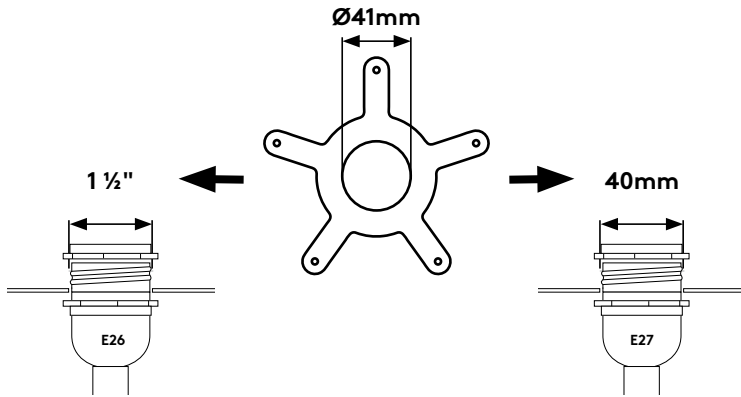

# Coral Table Lamp Kitset

a

x1

b

x5

**EN** This conversion kit is made to fit any lamp holder 40mm in diameter (E27/E26)

**ES** Este kit de conversión está hecho para adaptarse a cualquier portalámparas de 40 mm de diámetro (E27/E26)

**DK** Dette konverteringssæt er lavet til at passe til enhver lampholder indeholdende 40 mm i diameter (E27/E26)

**IT** Questo kit di conversione è realizzato per adattarsi a qualsiasi portalampana da 40 mm di diametro (E27/E26)

**FR** Ce kit de conversion est conçu pour s'adapter à tous les supports de lampes de 40 mm de diamètre (E27/E26)

**DE** Dieser Umbausatz passt zu jedem Lampenhalter mit einem Durchmesser von 40 mm (E27/E26)

# 7

- **MAX 60W**